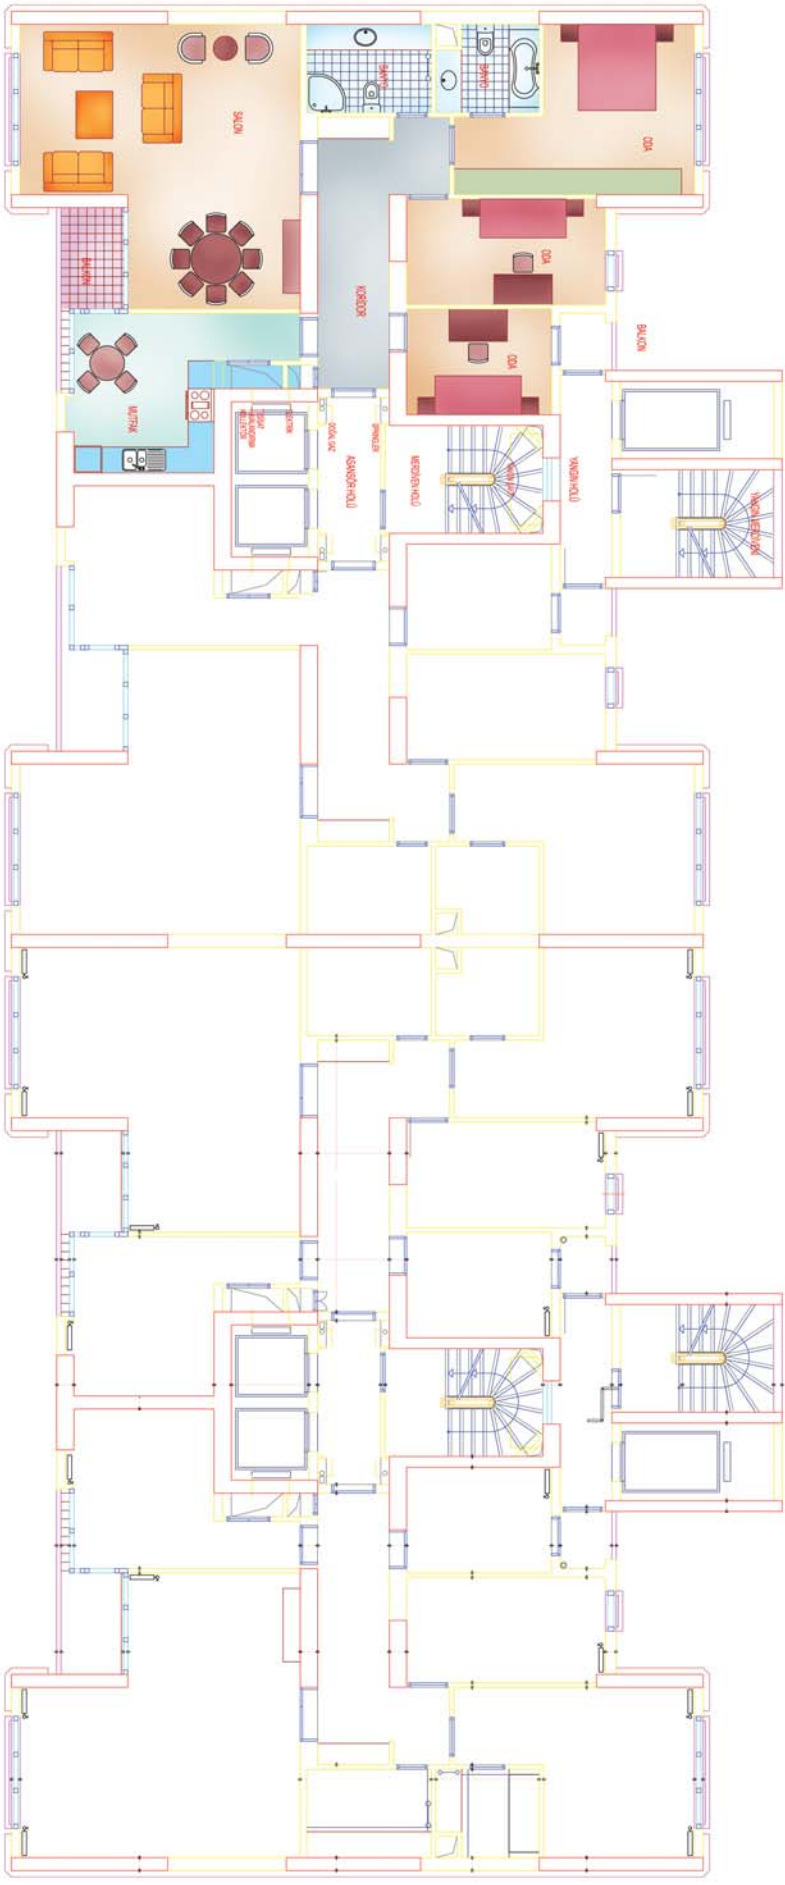

www.polatprojeleri.com

SİŞLİ PROJESİ KESİT

ŞİŞLİ PROJESİ NORMAL KAT

TEK DAİRE : 145.34 m²